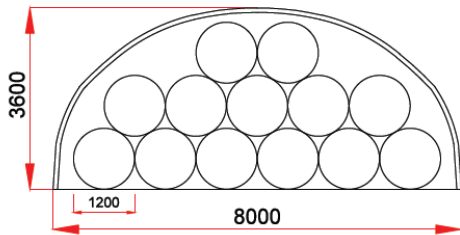

Машини за прибиране на реколтата, бране на ябълки, череши, вишни.

Тервел Николов – 0889715605, Управител

НАБЕЦИ марка RICHEL модел SHELTERALL®

разстояние между арките 1м до 2м, различни модели

13 x Ø1.20 m

5 x Ø1.70 m

18 x Ø1.20 m

24 x Ø1.20 m

37 x Ø1.20 m

18 x Ø1.70 m

П
О
К
Р
И
Й

Г
О
!