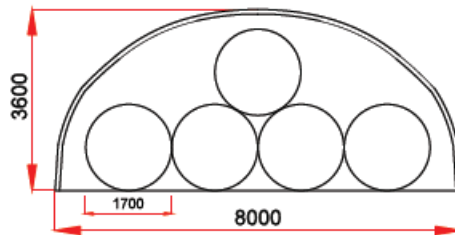

Машини за прибиране на реколтата, бране на ябълки, череши, вишни.

Тервел Николов – 0889715605, Управител

НАБЕЦИ марка RICHEL модел SHELTERALL®

разстояние между арките 1м до 2м, различни модели

13 x Ø1.20 m

5 x Ø1.70 m

18 x Ø1.20 m

24 x Ø1.20 m

37 x Ø1.20 m

18 x Ø1.70 m

П
О
К
Р
И
Й

Г
О
!