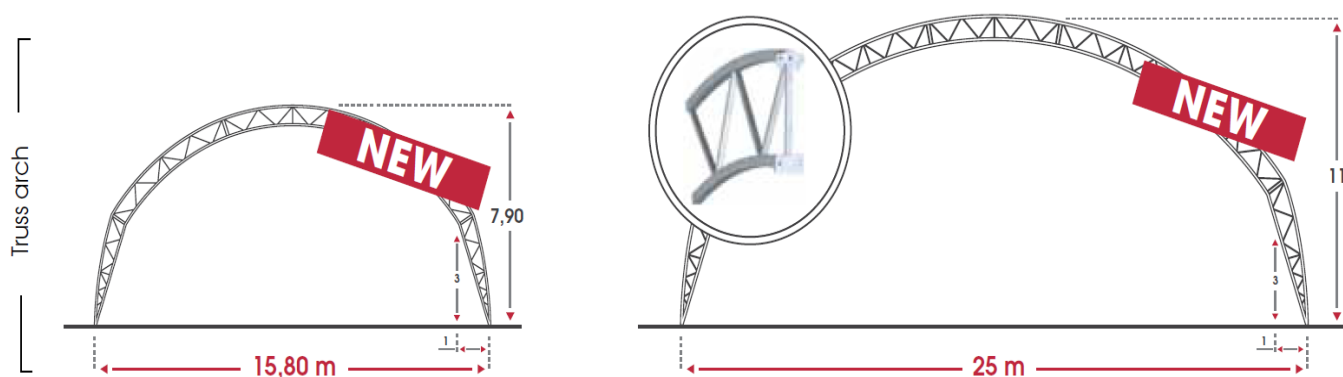

Машини за прибиране на реколтата, бране на ябълки, череши, вишни.

Тервел Николов – 0889715605, Управител

НАБЕЦИ марка RICHEL модел SHELTERALL®

разстояние между арките 1м до 2м, различни модели

13 x Ø1.20 m

5 x Ø1.70 m

18 x Ø1.20 m

24 x Ø1.20 m

37 x Ø1.20 m

18 x Ø1.70 m

П
О
К
Р
И
Й

Г
О
!