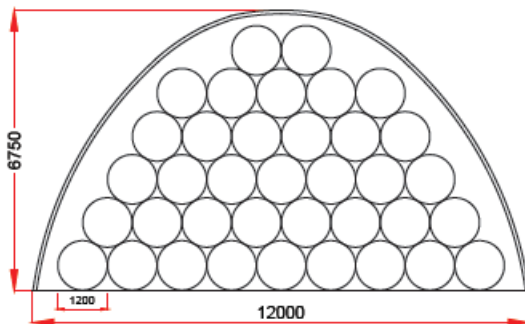

Машини за прибиране на реколтата, бране на ябълки, череши, вишни.

Тервел Николов – 0889715605, Управител

НАБЕЦИ марка RICHEL модел SHELTERALL®

разстояние между арките 1м до 2м, различни модели

13 x Ø1.20 m

5 x Ø1.70 m

18 x Ø1.20 m

24 x Ø1.20 m

37 x Ø1.20 m

18 x Ø1.70 m

П
О
К
Р
И
Й

Г
О
!