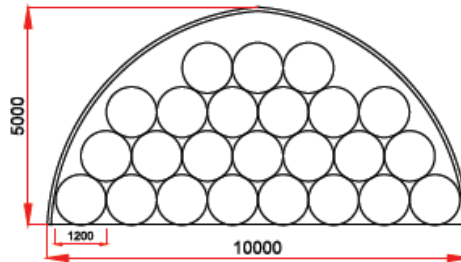

Машини за прибиране на реколтата, бране на ябълки, череши, вишни.

Тервел Николов – 0889715605, Управител

НАБЕЦИ марка RICHEL модел SHELTERALL®

разстояние между арките 1м до 2м, различни модели

13 x Ø1.20 m

5 x Ø1.70 m

18 x Ø1.20 m

24 x Ø1.20 m

37 x Ø1.20 m

18 x Ø1.70 m

П
О
К
Р
И
Й

Г
О
!