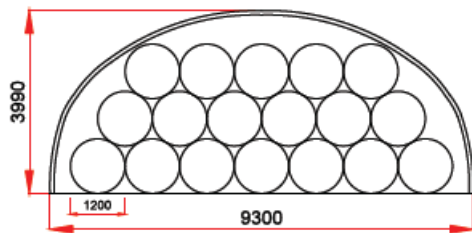

Машини за прибиране на реколтата, бране на ябълки, череши, вишни.

Тервел Николов – 0889715605, Управител

НАБЕЦИ марка RICHEL модел SHELTERALL®

разстояние между арките 1м до 2м, различни модели

13 x Ø1.20 m

5 x Ø1.70 m

18 x Ø1.20 m

24 x Ø1.20 m

37 x Ø1.20 m

18 x Ø1.70 m

П
О
К
Р
И
Й

Г
О
!